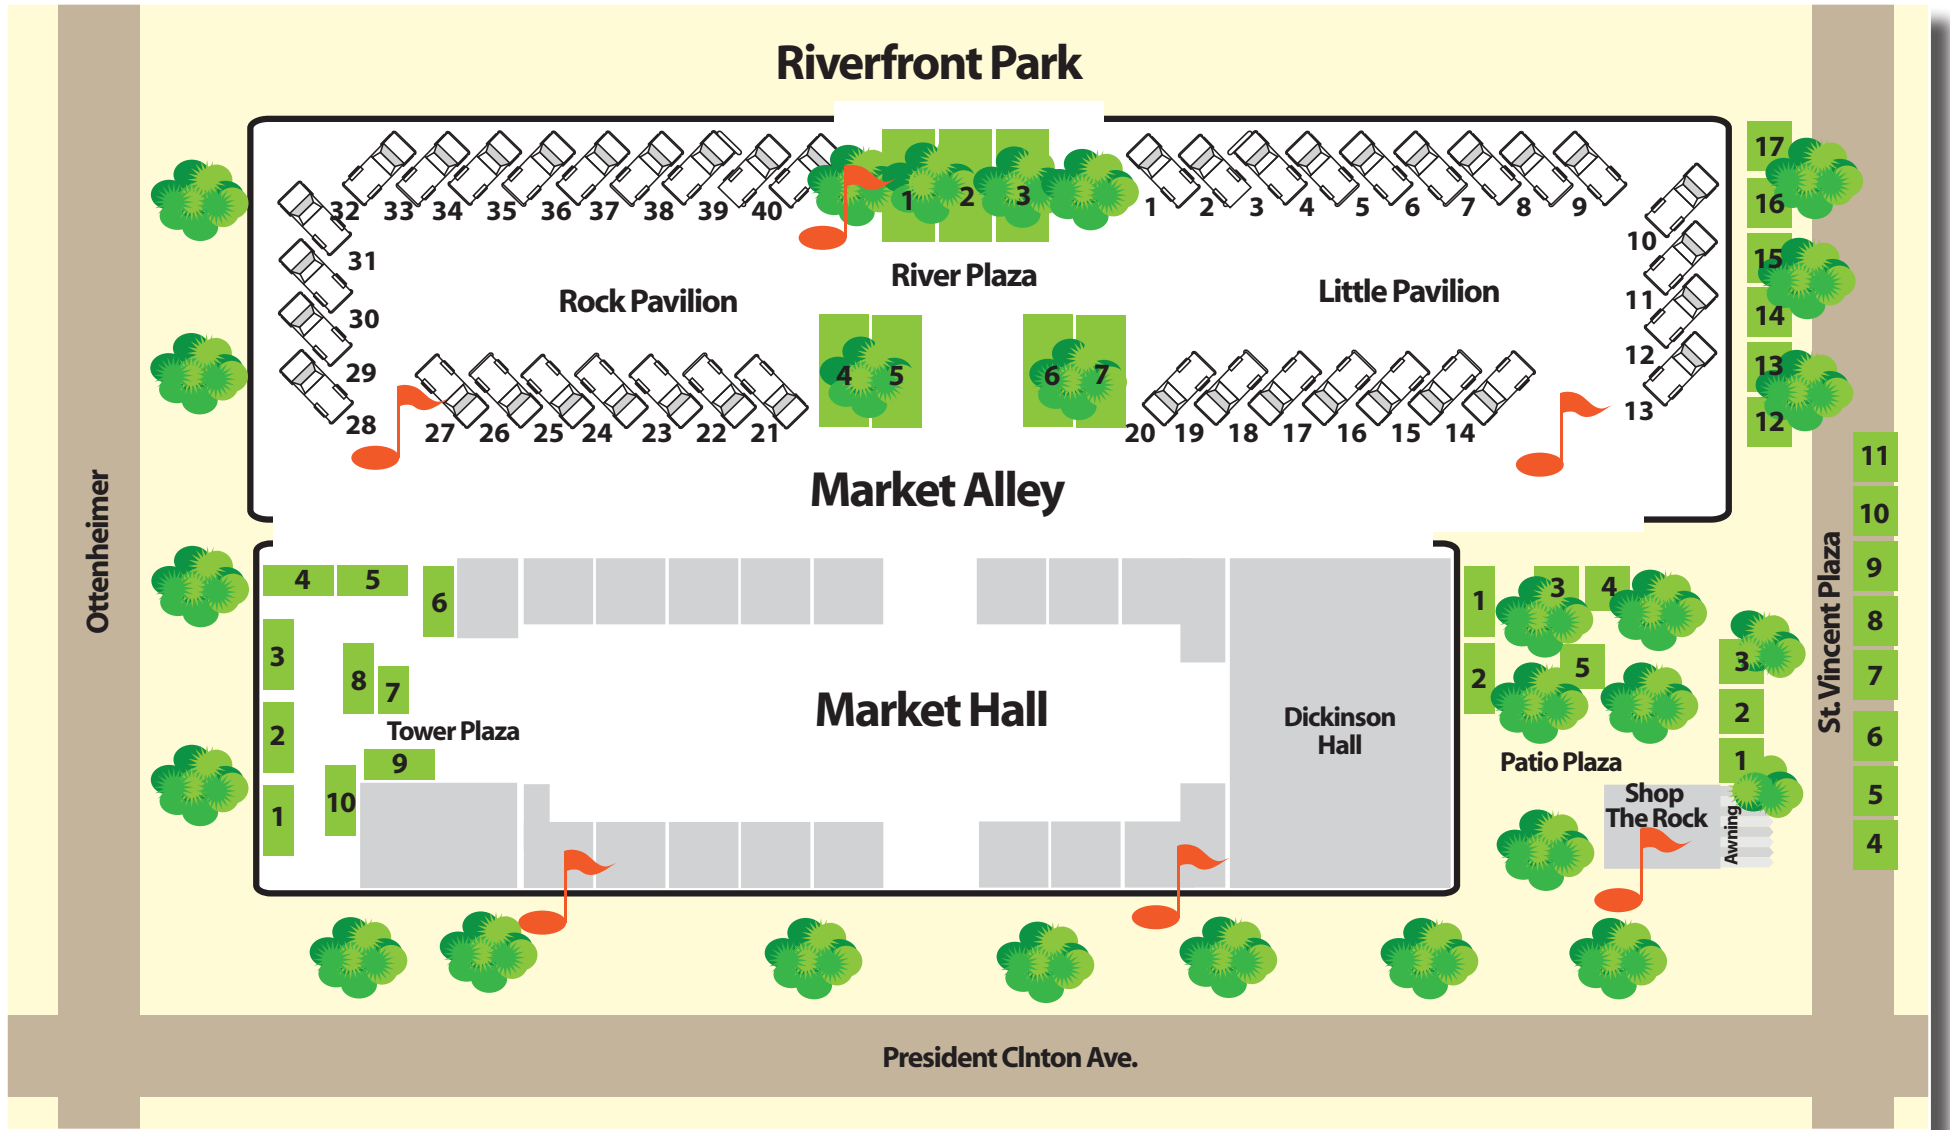

Vendor Map

Riverfront Park

East and West Pavilions

- 1 B. Yang
- 2 D. Ferneau
- 3
- 4 Tommy Lee
- 5 Tommy Lee
- 6 C. Vang
- 7 V. Vang
- 8 V. Vang
- 9 Lee Xaiyansang
- 10 AJ Vang
- 11 M. Stutzman
- 12 M. Stutzman
- 13 K. Lee
- 14 J & S Vang
- 15 J & S Vang
- 16 J. Burna
- 17 R. Williams
- 18 J. Markham
- 19 J. Markham
- 20 Sue Vue
- 21 A. Carpenter
- 22 A. Carpenter
- 23 B. Eggers
- 24 R. White
- 25 B. McNeel
- 26 B. McNeel
- 27 D. Hall
- 28 Jane & Elaine
- 29 Jane & Elaine
- 30 Jane & Elaine
- 31 B. Harvey
- 32 L. Hefner
- 33 G. Fletcher
- 34 Willis
- 35 Willis
- 36 R. Barkdull
- 37 R. Barkdull
- 38 M. Whitney
- 39 M. Whitney
- 40 T. Gilliahn

River Plaza

- 1 J. Kelly
- 2
- 3 W. Worden
- 4 A. Carpenter
- 5 A. Carpenter
- 6 I. Kwanisai
- 7 J. Carabel

Tower Plaza

- 1 J. Mann
- 2 C. Roark
- 3
- 4 J. Wright
- 5 R. Locke
- 6 E. Otis
- 7 B. Haner
- 8 J. Copeland
- 9 D. Cagwin
- 10 S. Isslieb

Patio Plaza

- 1 T. Holoch
- 2 L. Holoch
- 3 S. Barrett
- 4
- 5 J. Barry

St. Vincent Plaza

- 1 S. Francis
- 2
- 3 D. Almond
- 4 J. Hamilton
- 5 J. Hamilton
- 6 S. Nuffer
- 7
- 8
- 9
- 10
- 11
- 12 P. Birdsong
- 13 J. Morrison
- 14 C. Eyiuche
- 15
- 16
- 17